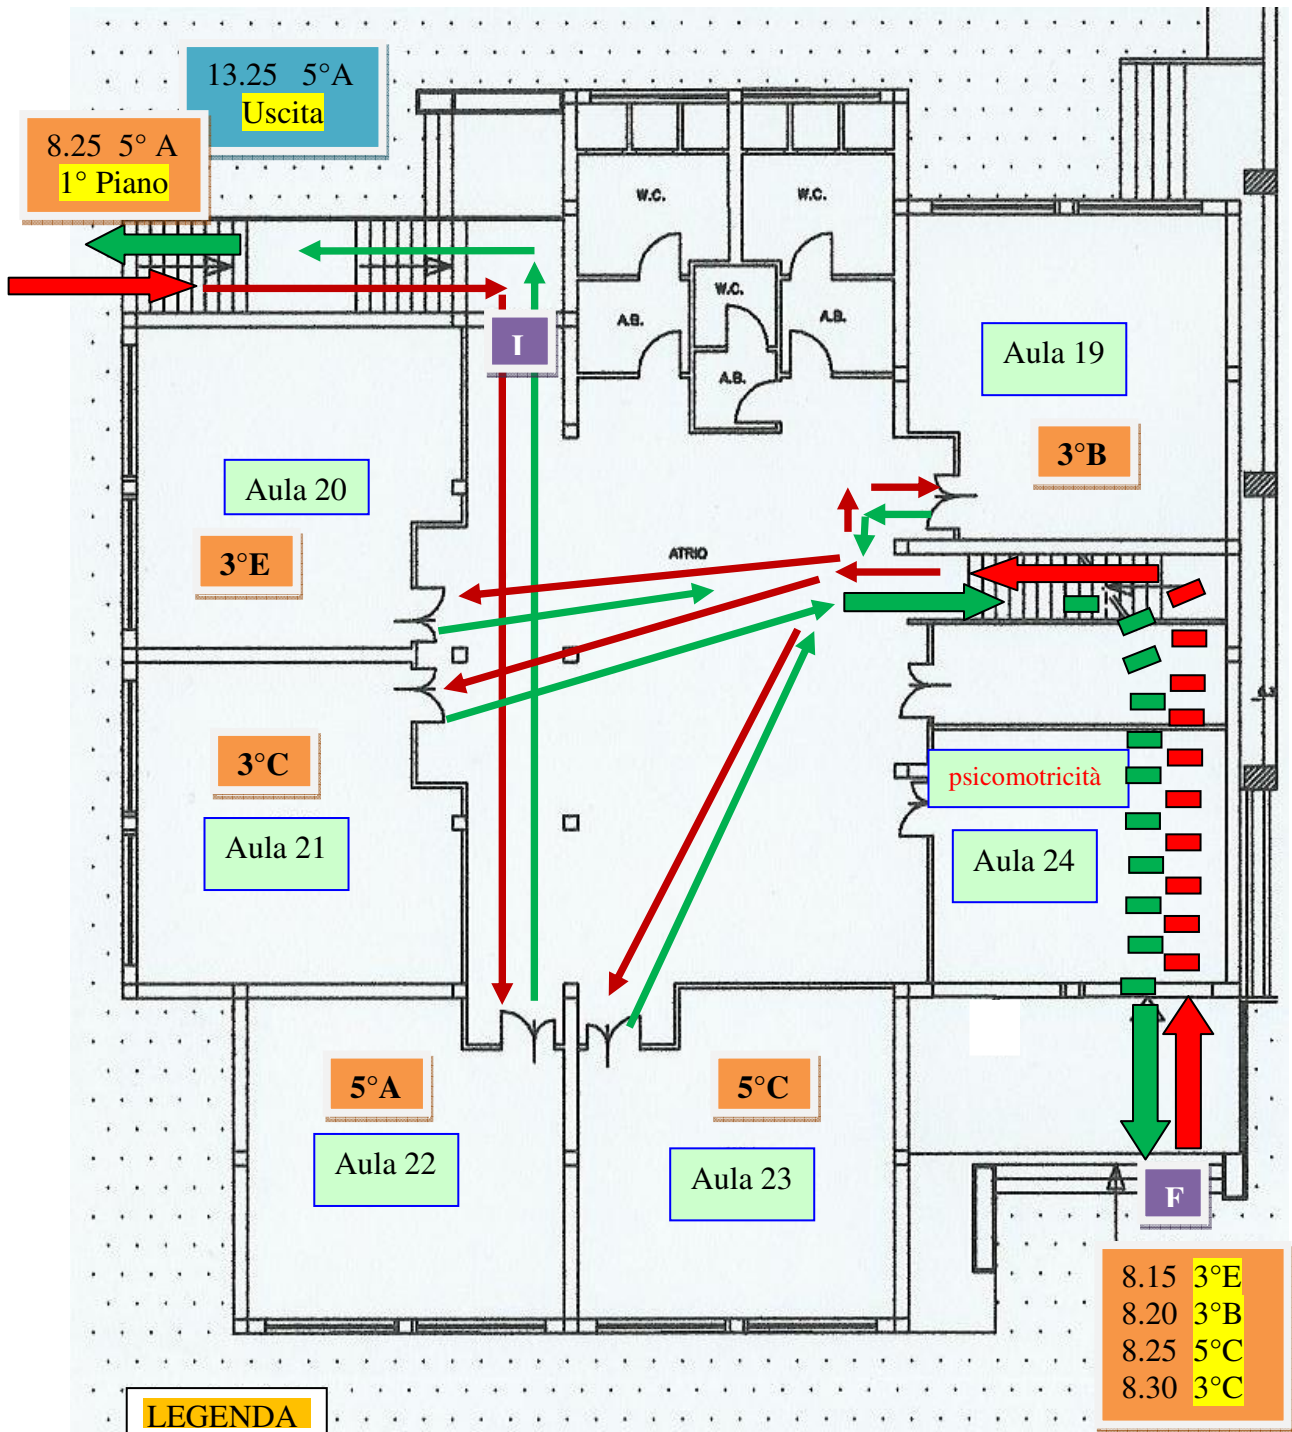

PRIMARIA LATO B 1° piano 2021/22

LEGENDA

Percorso Uscita 
 Percorso Entrata 
 Punti di raccolta 
 Portelloni 

Uscite	
ORE:	13.15 3°E
	13.20 3°B
	13.25 5°C
	13.30 3°C

Per l'uscita andranno rispettati gli stessi ordini e percorsi d'ingresso.

8.15	3°E
8.20	3°B
8.25	5°C
8.30	3°C