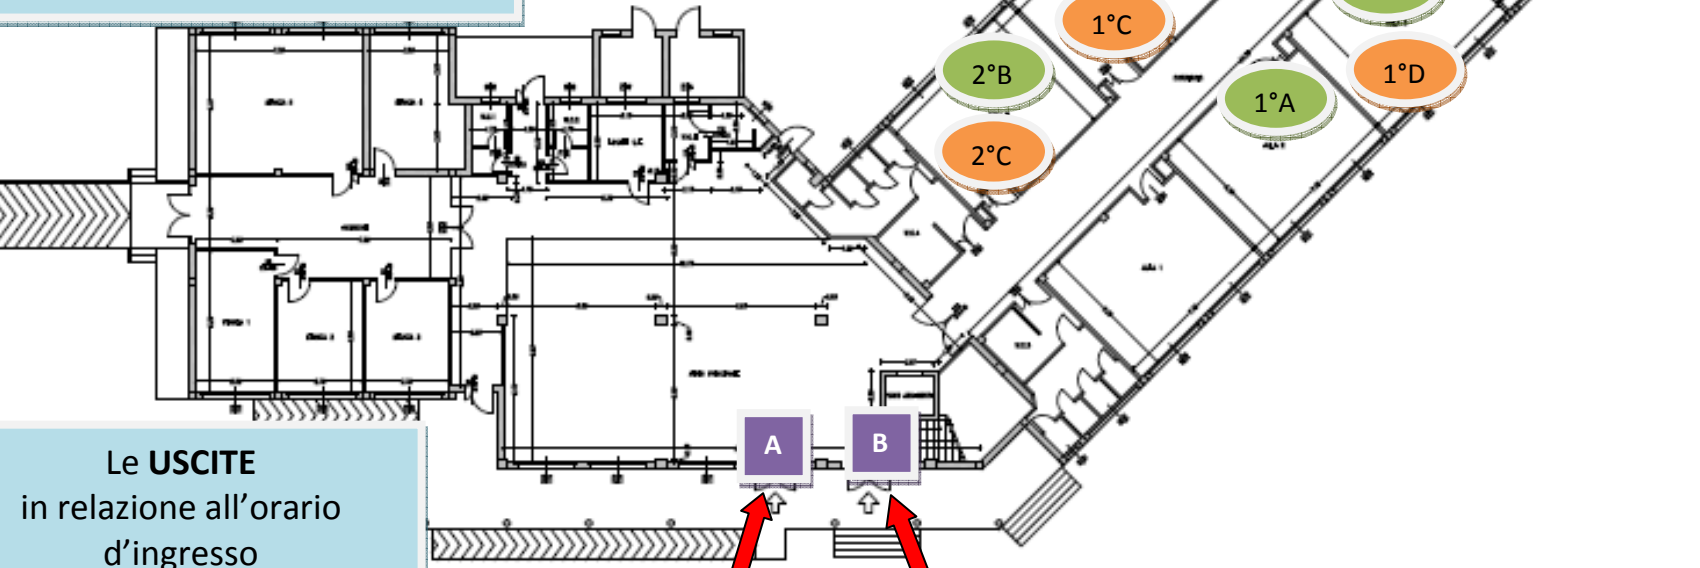

Istituto Comprensivo Su Planu

ORARI INGRESSO

08.25 2°A-2°B-3°D-2°C
08.30 2°D-3°C-1°C-1°B
08.35 3°B-1°D-1°A
08.40 3°A

Legenda

Classi Piano terra 
Classi 1° piano 
Portelloni ingresso 

Le USCITE
in relazione all'orario
d'ingresso
(es. 8.25 ... 13.25)

ore 8.25 2°B
ore 8.30 1°B
ore 8.35 1°A

ore 8.25 2°C
ore 8.30 1°C

ore 8.25 2°A
ore 8.30 2°D
ore 8.35 3°B
ore 8.40 3°A

ore 8.25 3°D
ore 8.30 3°C
ore 8.35 1°D