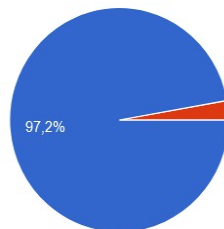

Questionari di autovalutazione

A.S. 2022/2023

Questionario docenti (risposte 36)

1. In questa istituzione scolastica docenti e personale della segreteria collaborano positivamente

 Copia

36 risposte

2. In questa istituzione scolastica docenti e collaboratori scolastici cooperano positivamente

 Copia

35 risposte

4. Questa istituzione scolastica è diretta in modo efficace

 Copia

36 risposte

7. In questa scuola le nuove tecnologie sono utilizzabili in maniera adeguata ed efficace

 Copia

35 risposte

● Molto in disaccordo
● In disaccordo
● D'accordo
● Molto d'accordo

10. Legge regolarmente le circolari?

 Copia

36 risposte

● Si
● No

14. I rapporti con i colleghi sono sereni e proficui

 Copia

36 risposte